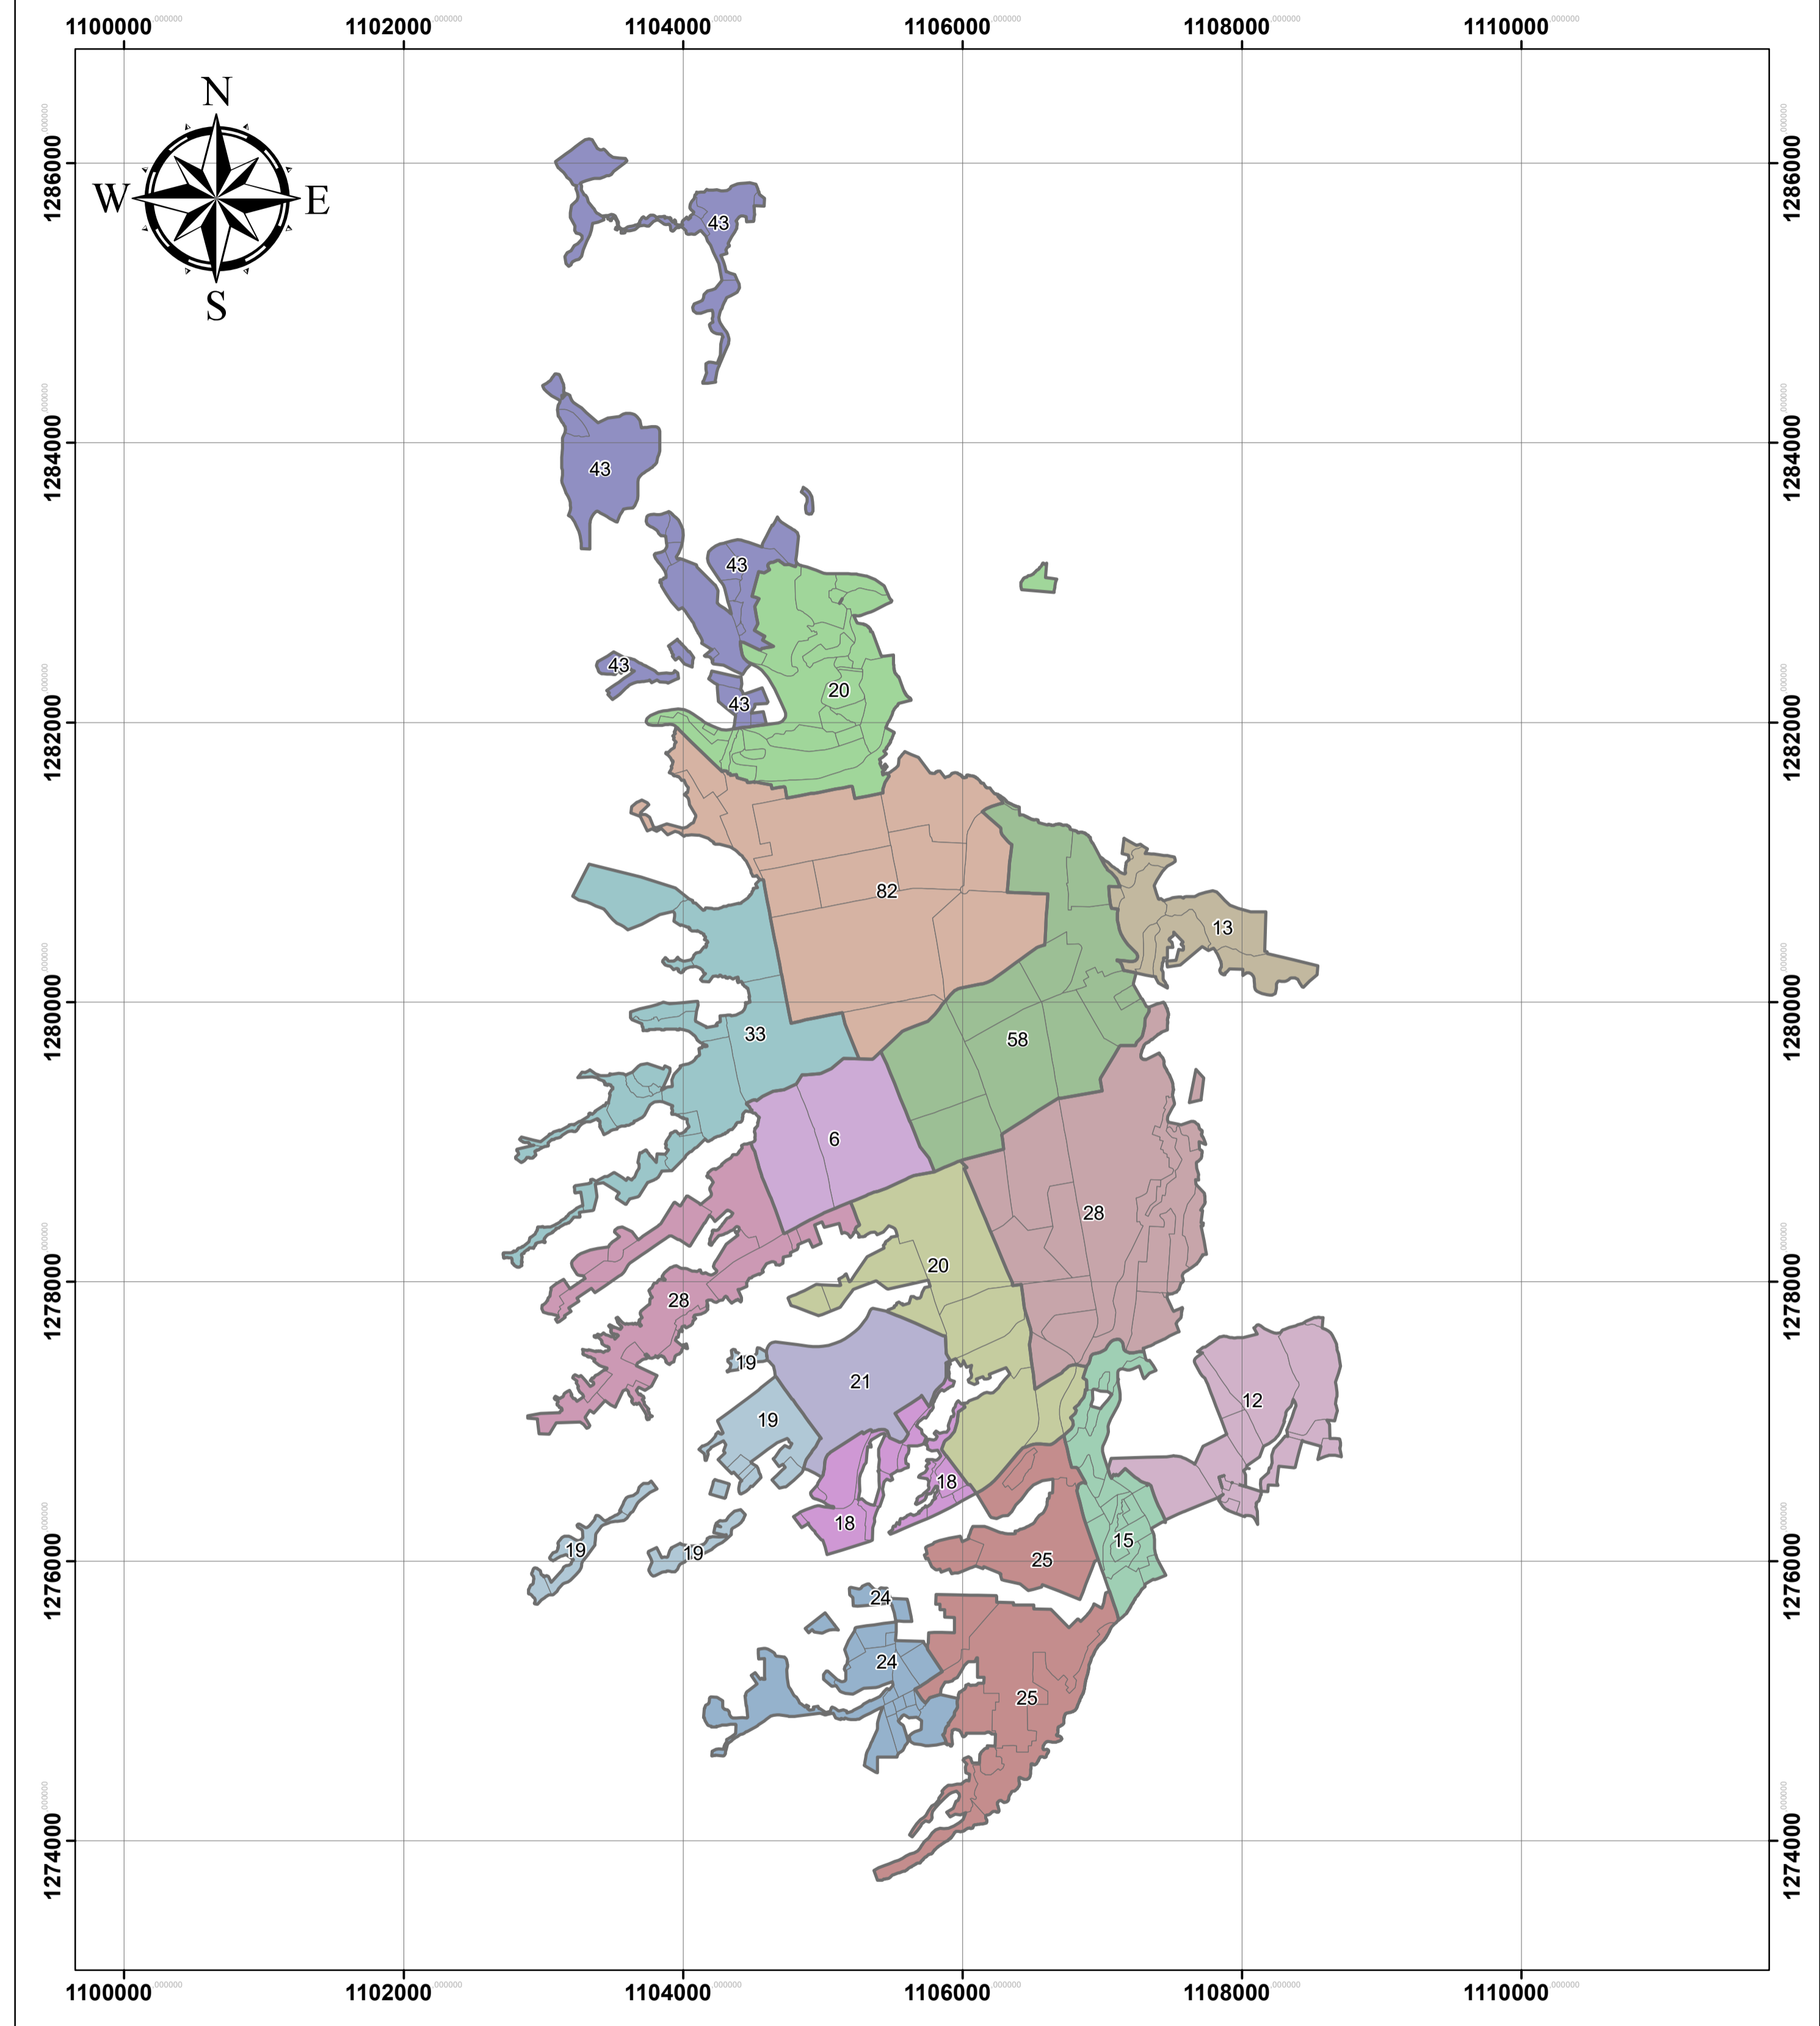

# ESPACIALIZACIÓN DE LA MUESTRA EN BUCARAMANGA

- Comunas de Bucaramanga**
- Comuna 1 Norte
  - Comuna 2 Nororiental
  - Comuna 3 San Francisco
  - Comuna 4 Occidental
  - Comuna 5 García Rovira
  - Comuna 6 La Concordia
  - Comuna 7 La Ciudadela
  - Comuna 8 Sur Occidente
  - Comuna 9 La Pedregosa
  - Comuna 10 Provenza
  - Comuna 11 Sur
  - Comuna 12 Cabecera del llano
  - Comuna 13 Oriental
  - Comuna 14 Morrórico
  - Comuna 15 Centro
  - Comuna 16 Lagos del Cacique
  - Comuna 17 Mutis

**TESIS: CARACTERIZACIÓN DE LOS PATRONES DE VIAJE DE LOS HABITANTES DEL CASCO URBANO DE BUCARAMANGA**

**AUTORES:**  
 Danna Liseth Angarita Martínez  
 Sara Julieth Herrera Celis

**DIRECTOR:** Yerly Fabián Martínez Estupiñán Ph.D (c)

**UNIVERSIDAD:** Universidad Industrial de Santander

**MAPA ( 1 ) DE ( 1 )**

**ESCALA:** 1:25.000

**AÑO:** 2022