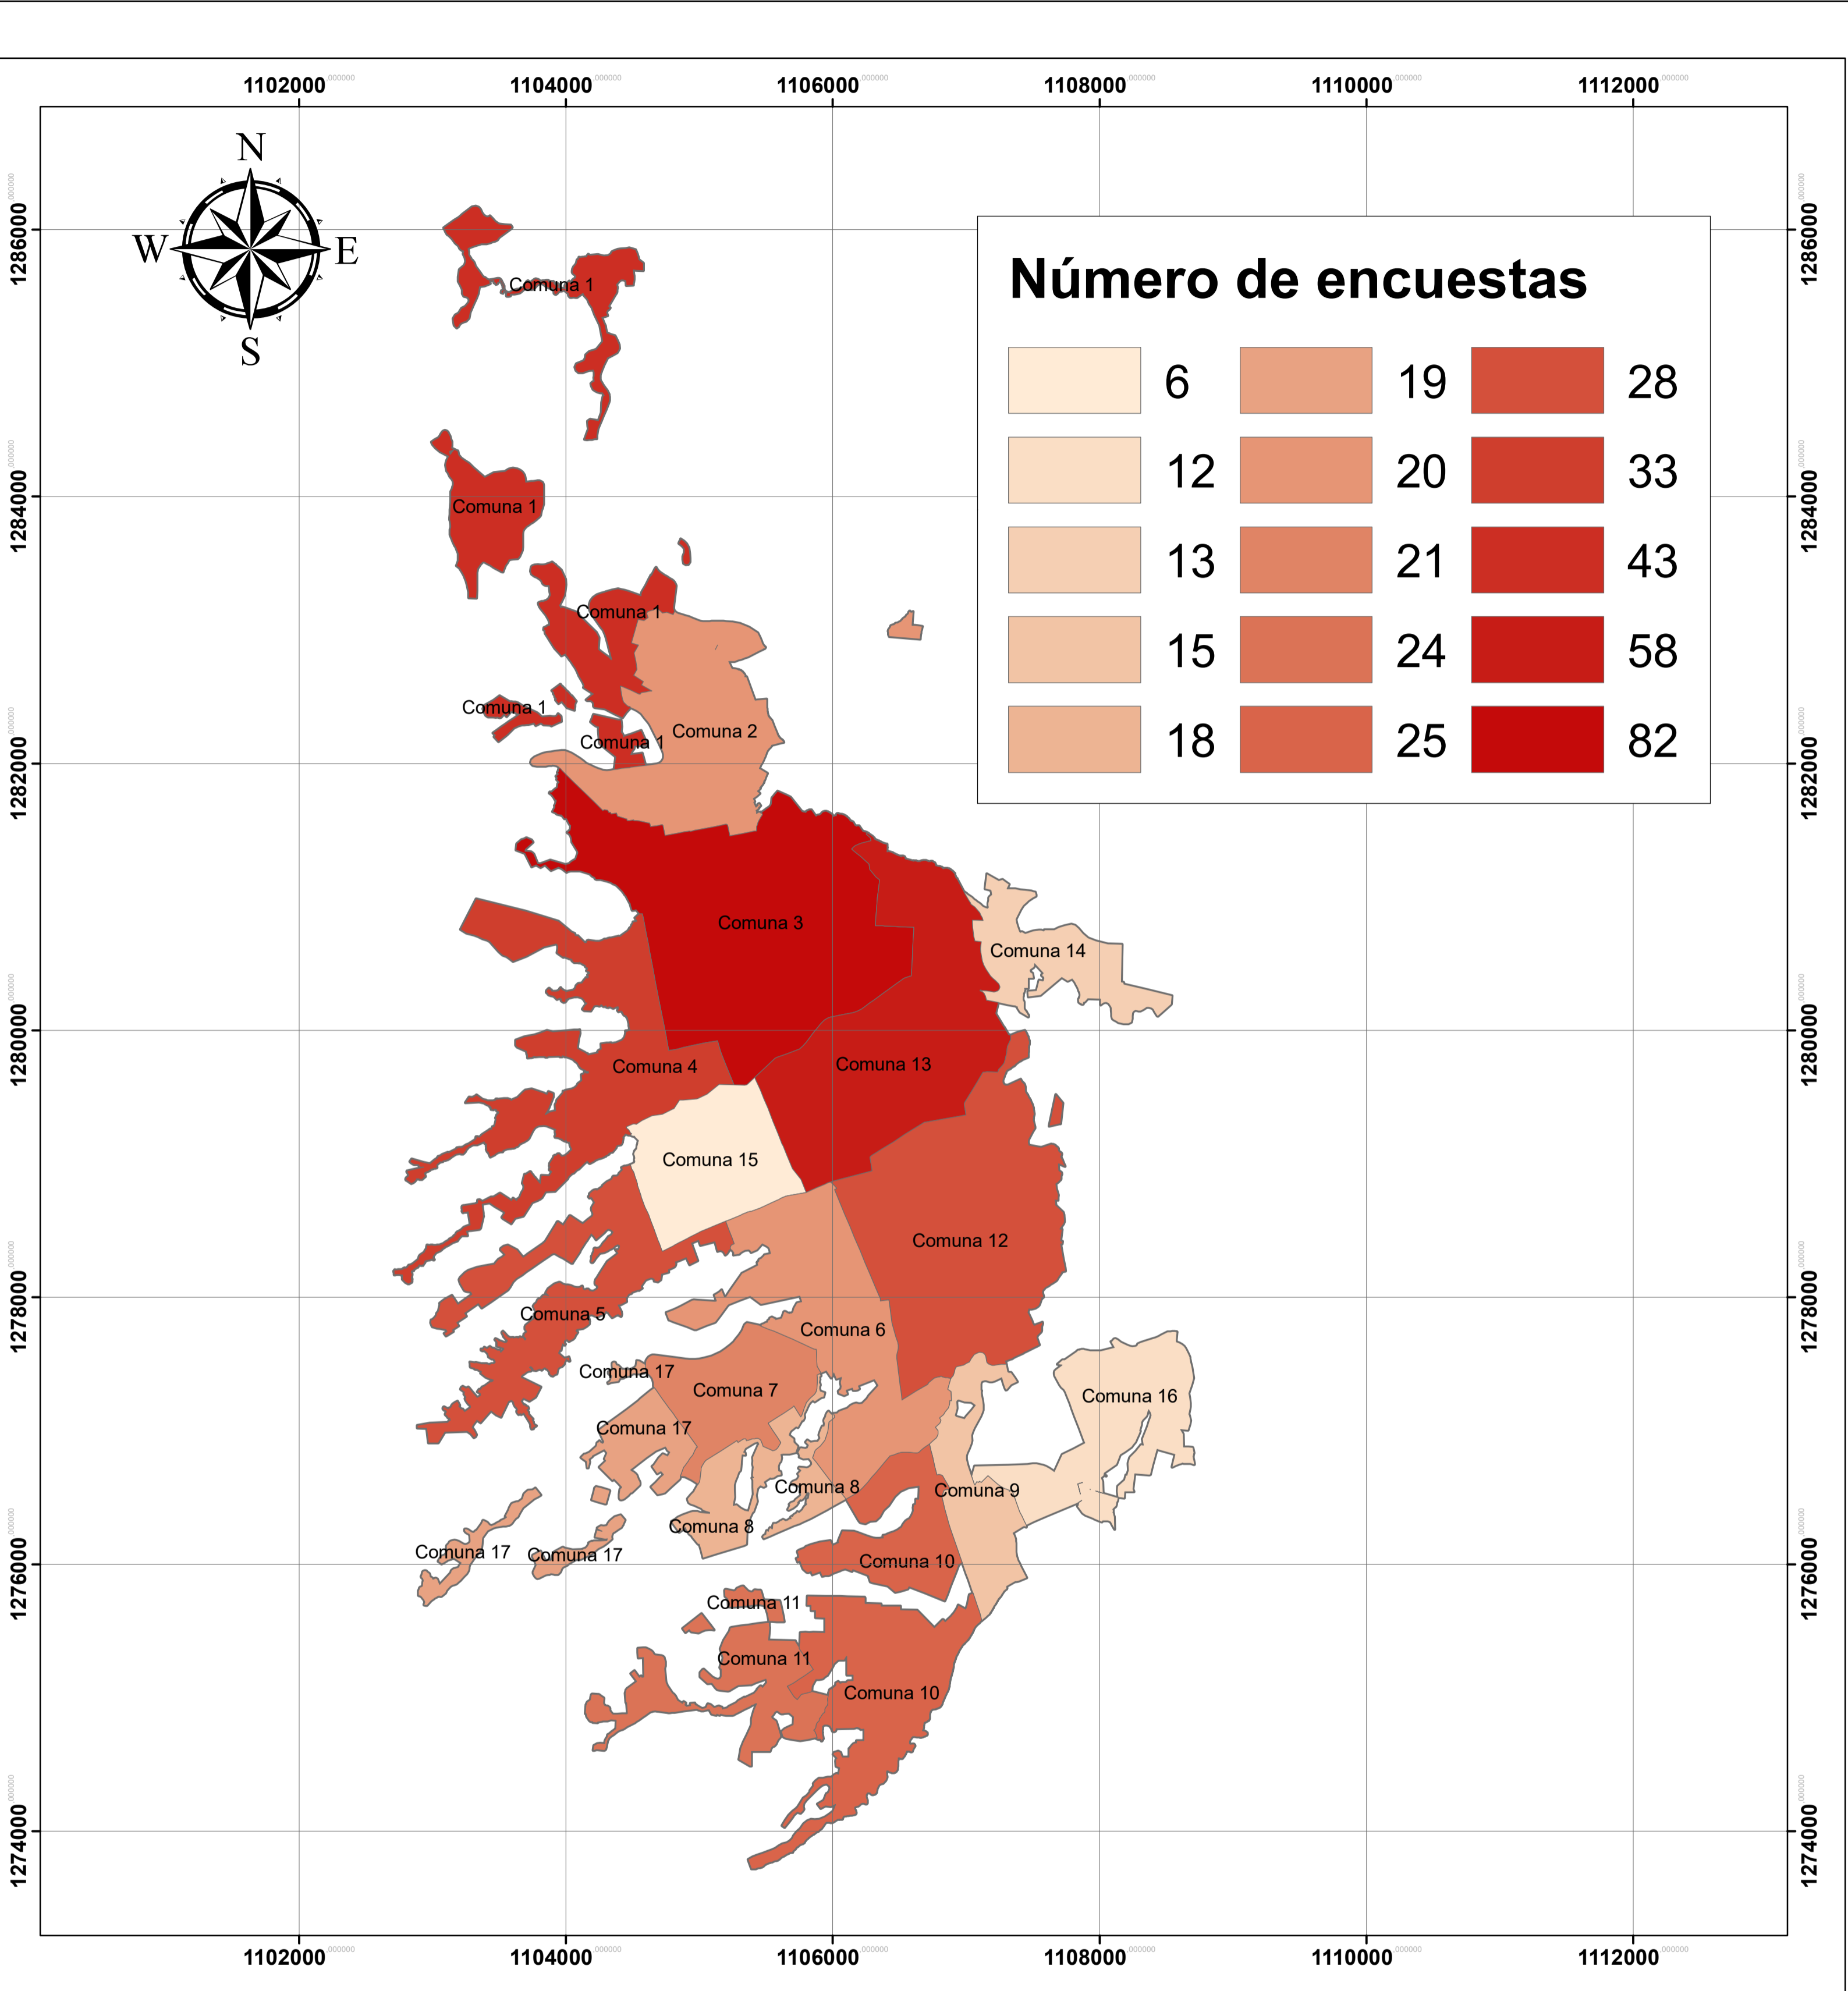

# ESPACIALIZACIÓN DE LA MUESTRA EN BUCARAMANGA

- Comunas de Bucaramanga**
- Comuna 1 Norte
  - Comuna 2 Nororiental
  - Comuna 3 San Francisco
  - Comuna 4 Occidental
  - Comuna 5 García Rovira
  - Comuna 6 La Concordia
  - Comuna 7 La Ciudadela
  - Comuna 8 Sur Occidente
  - Comuna 9 La Pedregosa
  - Comuna 10 Provenza
  - Comuna 11 Sur
  - Comuna 12 Cabecera del llano
  - Comuna 13 Oriental
  - Comuna 14 Morrórico
  - Comuna 15 Centro
  - Comuna 16 Lagos del Cacique
  - Comuna 17 Mutis

**TESIS: CARACTERIZACIÓN DE LOS PATRONES DE VIAJE DE LOS HABITANTES DEL CASCO URBANO DE BUCARAMANGA**

**AUTORES:**  
 Danna Liseth Angarita Martínez  
 Sara Julieth Herrera Celis

**DIRECTOR:** Yerly Fabián Martínez Estupiñán Ph.D (c)

**UNIVERSIDAD:** Universidad Industrial de Santander

**MAPA ( 1 ) DE ( 1 )**

**ESCALA:** 1:25.000

**AÑO:** 2022